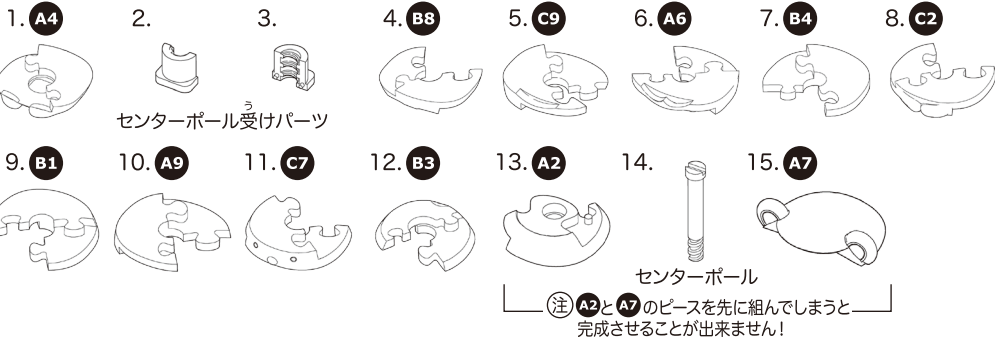

すみっくぐらし
しろくま&ふろしき

ビバリー クリスタルパズル® 3D JIGSAW PUZZLE

©2024 San-X Co., Ltd. All Rights Reserved.

組み方

◆各ピースには一部を除きピース番号が刻印されています。
ピース番号とパズルピースの形に注意しながら下図のように並べて
ください。1.のピースから番号順に組んでいくと組み上がります。

セット内容

◆パズルピース(しろくま 12個、センターポール 1個、
センターポール受けパーツ 2個、ふろしき 2個)、
組み立てキー 1個、背景カード、解説書

ピース図

◆数字・・・組順 丸数字・・・ピース刻印番号
※刻印番号が見えにくい場合はピースの形を参考にしてください。

しろくま

ふろしき

注意点

センターポールは強く締め過ぎないでください。材質上、破損する恐れがあります。

センターポール受けパーツはランナーから
取り外して2つのパーツを合わせてA4の
ピースに下から組み込んでください。